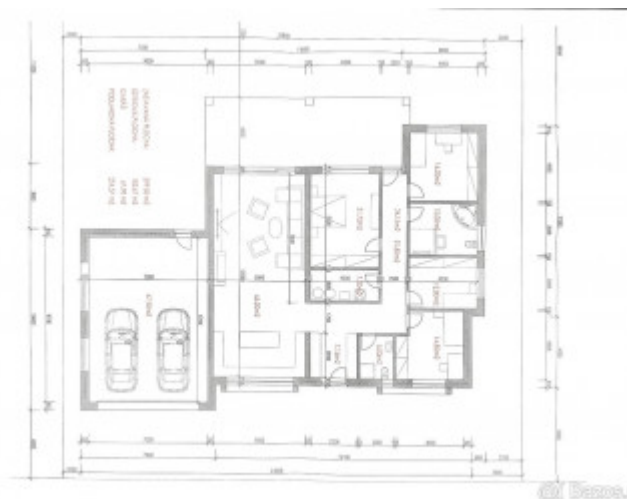

Celý súkromný Obytný park je oplotený a vstup je umožnený len pre obyvateľov parku. Pozemky s RD sú už skoro všetky dokončené a obývané preto sa netreba obávať, že v obytnom parku budete ešte roky počuť hluk zo staveniska. Pozemok rozmerov: 27 x 30 metrov / 804 m² sa predáva aj s PD RD, ktorý je možné ešte meniť podľa požiadaviek kupujúceho. V prípade záujmu viem postaviť aj hrubú stavbu RD alebo aj RD na kľúč.

Pozemok má výbornú polohu - rýchla dostupnosť do centra Komárna, rýchle napojenie na diaľnicu M1-HU, autobusové nástupište, železničnú stanicu, obchody, školy, škôlky...

Cena pozemku: 103.000 Eur

Pre viac informácií nás neváhajte kontaktovať! Tešíme sa na Vás!

V cene je zahrnutý kompletný právny a katastrálny servis ako aj všetky poplatky súvisiace s prevodom nehnuteľnosti. Ponúkame bezplatné finančné poradenstvo v prípade záujmu!

REALITNÝ MAKLÉR

Maklér:
Telefón:
E-mail:

Marek Šajben
+421 905 975 941
mareksajben@realitykomplex.sk