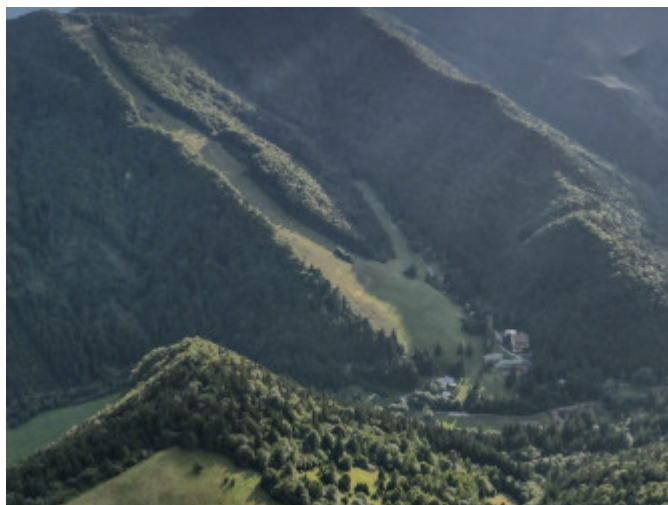

rôzne turistické cesty ako napr. Jánošíkové diery atď.

Cena: 90 420 EUR +DPH

Ponúkame Vám výbornú investičnú príležitosť! Pozemok je bez ťarchy, kúpou volný ihneď!

Neváhajte a dohodnite si obhliadku ešte dnes!! Teším sa na Vás!

V cene je zahrnutý kompletný právny a katastrálny servis ako aj všetky poplatky súvisiace s prevodom nehnuteľnosti. V prípade záujmu ponúkame bezplatné finančné poradenstvo.

REALITNÝ MAKLÉR

Maklér:

Ing. Anikó Csicsóová

Telefón:

+421 903 237 185

E-mail:

**aniko.csicsoova@realitykomplex
.sk**