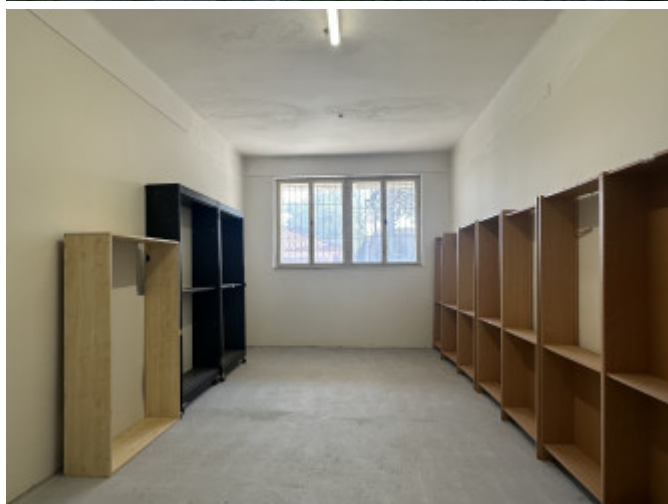

cyklistická trasa, vo vzdialenosti 5 km sa nachádza kompa cez rieku Dunaj medzi obcami Radvaň nad Dunajom a Neszmély (Maďarská republika).

Predajná cena budovy s pozemkami je 150.000,- Eur
Možnosť nájmu formou dohody.

V cene je zahrnutý kompletný právny a katastrálny servis ako aj všetky poplatky súvisiace s prevodom nehnuteľnosti.

V prípade záujmu ponúkame bezplatné finančné poradenstvo.

REALITNÝ MAKLÉR

Maklér:
Telefón:
E-mail:

Mgr. Brigita Šajbenová
+421 915 122 552
info@realitykomplex.sk