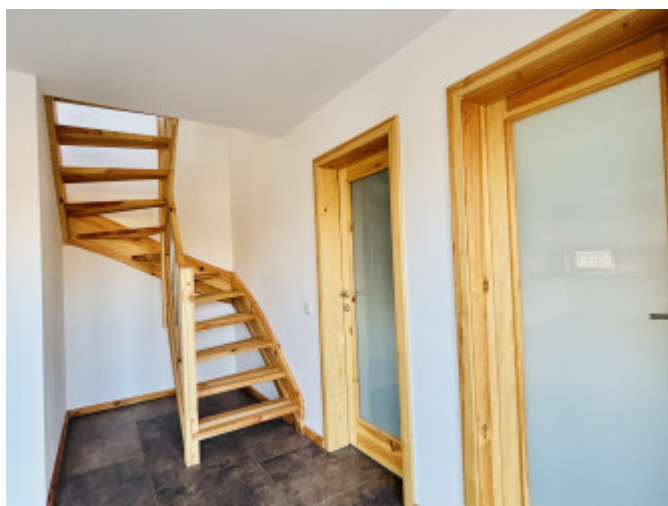

Kúpeľňa kompletne dokončená. Do nočnej zóny v podkroví vedie krásne drevené schodisko. Tepelný komfort zabezpečuje elektrické podlahové vykurovanie a o ohrev vody sa stará elektrický zásobník. Chata je napojená na obecnú vodu. Odpad riešený formou žumpy. Parkovisko pre dve autá je vybudované pred chatou a taktiež spevnené plochy okolo nehnuteľnosti. Pozemok je kompletne oplotený.

Úchvatná príroda, pokojné prostredie Vám zaručujú dostatok súkromia.

Cena: 135 000,-EUR

V cene je zahrnutý kompletný právny a katastrálny servis ako aj všetky poplatky súvisiace s prevodom nehnuteľnosti.

V prípade záujmu ponúkame bezplatné finančné poradenstvo!

Určite odporúčam osobnú obhliadku nehnuteľnosti, v prípade záujmu ma neváhajte skontaktovať na tel.č. **0905 338 232**

REALITNÝ MAKLÉR

Maklér:

Telefón:

E-mail:

Erika Moravcová

+421 905 338 232

**erikamoravcova@realitykomplex
.sk**